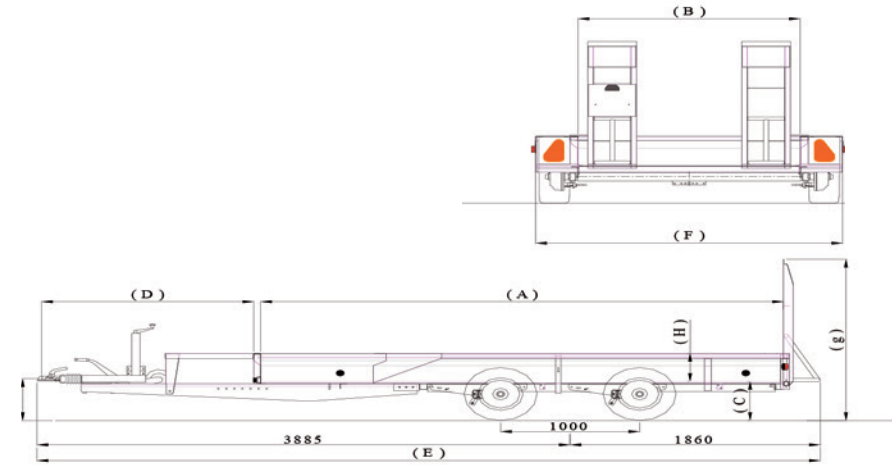

Afmetingen/Maßen	MG27.1	MG35.1	MG27.2	MG35.2	MG35-3.2
Tot. draagvermogen/Gesamt Gewicht	2700	3500	2700	3500	3500
Ledig gewicht/Leer gewicht	700	760	880	920	1000
Laadvermogen netto/Nutzlast	2000	2740	1820	2580	2500
Baklengte binnenwerks (A)	299	299	399	399	399
Bakbreedte binnenwerks (B)	150	150	180	180	180
Laadvloerhoogte* (C)	32	32	32	32	32
Dissellengte (D)	145	151	145	151	151
Totale Lengte (E)	482	487	582	587	587
Totale breedte (F)	202	202	232	232	232
Totale Hoogte (G)	130	130	130	130	130
Bordhoogte (H)	33,5	33,5	33,5	33,5	33,5
Kogelhoogte* (I)	45	45	45	45	45
<i>(oplooppem onder dissellen)</i>					
Bandenmaat/Reifen Maßen	185/60R12	195/50R13	185/60R12	195/50R13	195/50R13

Afmetingen staan vermeld in cm, gewichten in kg. *Onbeladen

Uw HENRA dealer helpt u graag - vriendelijk en competent:
Ihr HENRA-Partner berät Sie gerne - freundlich und kompetent:

www.henra.nl

HENRA
XPERTS IN TRANSPORT VEHICLES